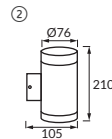

ASTER

GB: Hermetic fixture / DE: Hermetisches Gehäuse / RU: Герметичный светильник

STRÜHM

① ASTER GU10 INOX

② ASTER 2xGU10 INOX

	01234	ABCDE			
①	03015	ASTER GU10 INOX	max 35 W	matt chrome mattchrom	5901477330155
②	03016	ASTER 2xGU10 INOX	2 x max 35 W	матовый хром	5901477330162