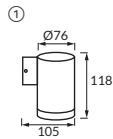

ASTER

GB: Hermetic fixture / DE: Hermetisches Gehäuse / RU: Герметичный светильник

STRÜHM

① ASTER GU10 INOX

② ASTER 2xGU10 INOX

	01234	ABCDE			
①	03015	ASTER GU10 INOX	max 35 W	matt chrome mattchrom	5901477330155
②	03016	ASTER 2xGU10 INOX	2 x max 35 W	матовый хром	5901477330162