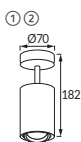

① BEMOL SPT GU10 WHITE

② BEMOL SPT GU10 BLACK

01234

ABCDE

①	03538	BEMOL SPT GU10 WHITE	white / weiß / белый	5901477335389
②	03534	BEMOL SPT GU10 BLACK	black / schwarz / черный	5901477335341

Material / Material / Материал