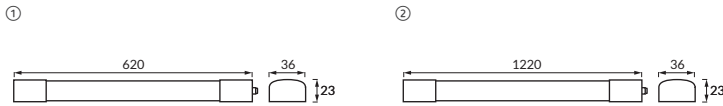

# BENET LED

GB: Dustproof lighting fitting SMD LED / DE: Leuchte staubdicht SMD LED / RU: Пыленепроницаемый светильник SMD LED

① BENET LED 18W 4000K

② BENET LED 36W 4000K

	01234						
①	03833	BENET LED 18W 4000K	18 W	1840 lm	white weiß белый	neutral white Neutralweiß нейтральный белый	5901477338335
②	03834	BENET LED 36W 4000K	36 W	3780 lm			5901477338342