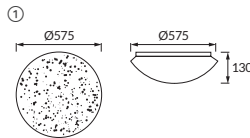

# BIGBEN LED C

GB: Ceiling SMD LED light fitting / DE: Plafond beleuchtung SMD LED / RU: Плафониера SMD LED

STRÜHM

① BIGBEN LED C 72W 4000K

①	03700	BIGBEN LED C 72W 4000K	white / weiß / белый	neutral white / Neutralweiß / нейтральный белый	5901477337000