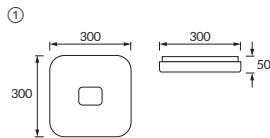

BLANKA LED

GB: Ceiling SMD LED light fitting / DE: Plafond beleuchtung SMD LED / RU: Плафониера SMD LED

① BLANKA LED 20W 4000K

② BLANKA LED 32W 4000K

	01234	ABCDE					
①	03150	BLANKA LED 20W 4000K	20 W	1300 lm	white weiß белый	neutral white Neutralweiß нейтральный белый	5901477331503
②	03151	BLANKA LED 32W 4000K	32 W	2000 lm			5901477331510