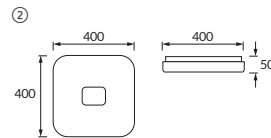

BLANKA LED

GB: Ceiling SMD LED light fitting / DE: Plafond beleuchtung SMD LED / RU: Плафониера SMD LED

① BLANKA LED 20W 4000K

② BLANKA LED 32W 4000K

	01234	ABCDE					
①	03150	BLANKA LED 20W 4000K	20 W	1300 lm	white weiß белый	neutral white Neutralweiß нейтральный белый	5901477331503
②	03151	BLANKA LED 32W 4000K	32 W	2000 lm			5901477331510