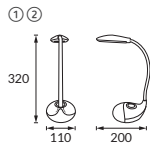

BOA LED

GB: SMD LED desk lamp / DE: SMD LED-schreibtischlampe / RU: Настольная лампа SMD LED

① BOA LED WHITE RGB

② BOA LED BLACK RGB

	01234	ABCDE			
①	04000	BOA LED WHITE RGB	white / weiß / белый	neutral white / Neutralweiß / нейтральный белый	5901477340000
②	04001	BOA LED BLACK RGB	black / schwarz / черный		5901477340017

Material / Material / Материал	Comments / Kommentare / Комментарии	Comments / Kommentare / Комментарии	Comments / Kommentare / Комментарии
GB: ABS	GB: three-stage lighting regulation (1W, 3W, 6W)	GB: adjustable base light color (RGB)	GB: touch switch
DE: ABS	DE: dreistufige Helligkeitsregelung (1W, 3W, 6W)	DE: einstellbare Grundlichtfarbe (RGB)	DE: Berührungsschalter
RU: ABS	RU: трехуровневая регулировка яркости (1W, 3W, 6W)	RU: регулируемый базовый цвет света (RGB)	RU: сенсорный выключатель