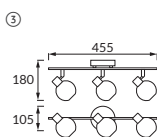

BODRUM

PL: Oprawa ścienna-sufitowa / CZ: Přisazené bodové svítidlo / SK: Nástenné-stropné svetidlo

HOROZ

① BODRUM-1 HL785N MATCHR

② BODRUM-2 HL786N MATCHR

③ BODRUM-3 HL787N MATCHR

④ BODRUM-4 HL788N MATCHR

	01234	ABCDE			
①	00584	BODRUM-1 HL785N MATCHR	max 9 W	matowy chrom matný chrom matný chróm	5901477305849
②	00586	BODRUM-2 HL786N MATCHR	2 x max 9 W		5901477305863
③	00588	BODRUM-3 HL787N MATCHR	3 x max 9 W		5901477305887
④	00590	BODRUM-4 HL788N MATCHR	4 x max 9 W		5901477305900