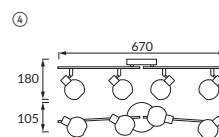

BODRUM

PL: Oprawa ścienna-sufitowa / CZ: Přisazené bodové svítidlo / SK: Nástenné-stropné svetidlo

HOROZ

① BODRUM-1 HL785N MATCHR

② BODRUM-2 HL786N MATCHR

③ BODRUM-3 HL787N MATCHR

④ BODRUM-4 HL788N MATCHR

	01234	ABCDE			
①	00584	BODRUM-1 HL785N MATCHR	max 9 W	matowy chrom matný chrom matný chróm	5901477305849
②	00586	BODRUM-2 HL786N MATCHR	2 x max 9 W		5901477305863
③	00588	BODRUM-3 HL787N MATCHR	3 x max 9 W		5901477305887
④	00590	BODRUM-4 HL788N MATCHR	4 x max 9 W		5901477305900