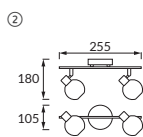

BODRUM

PL: Oprawa ścienna-sufitowa / CZ: Přisazené bodové svítidlo / SK: Nástenné-stropné svetidlo

HOROZ

① BODRUM-1 HL785N MATCHR

② BODRUM-2 HL786N MATCHR

③ BODRUM-3 HL787N MATCHR

④ BODRUM-4 HL788N MATCHR

	01234	ABCDE			
①	00584	BODRUM-1 HL785N MATCHR	max 9 W	matowy chrom matný chrom matný chróm	5901477305849
②	00586	BODRUM-2 HL786N MATCHR	2 x max 9 W		5901477305863
③	00588	BODRUM-3 HL787N MATCHR	3 x max 9 W		5901477305887
④	00590	BODRUM-4 HL788N MATCHR	4 x max 9 W		5901477305900