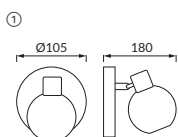

BODRUM

PL: Oprawa ścienna-sufitowa / CZ: Přisazené bodové svítidlo / SK: Nástenné-stropné svetidlo

HOROZ

① BODRUM-1 HL785N MATCHR

② BODRUM-2 HL786N MATCHR

③ BODRUM-3 HL787N MATCHR

④ BODRUM-4 HL788N MATCHR

	01234	ABCDE			
①	00584	BODRUM-1 HL785N MATCHR	max 9 W	matowy chrom matný chrom matný chróm	5901477305849
②	00586	BODRUM-2 HL786N MATCHR	2 x max 9 W		5901477305863
③	00588	BODRUM-3 HL787N MATCHR	3 x max 9 W		5901477305887
④	00590	BODRUM-4 HL788N MATCHR	4 x max 9 W		5901477305900