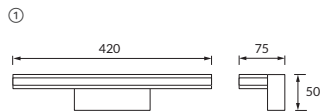

BREGO LED

GB: Decorative SMD LED fitting / DE: SMD LED-Zierleuchte / RU: Декоративный светильник SMD LED

STRÜHM

① BREGO LED 9W CHROME 4000K

② BREGO LED 14W CHROME 4000K

①	01234	ABCDE					
①	03972	BREGO LED 9W CHROME 4000K	9 W	920 lm	chrome chrom хром	neutral white Neutralweiß нейтральный белый	5901477339721
②	03973	BREGO LED 14W CHROME 4000K	14 W	1520 lm	chrome chrom хром	neutral white Neutralweiß нейтральный белый	5901477339738