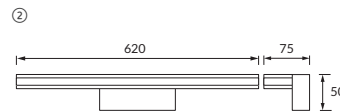

BREGO LED

GB: Decorative SMD LED fitting / DE: SMD LED-Zierleuchte / RU: Декоративный светильник SMD LED

STRÜHM

① BREGO LED 9W CHROME 4000K

② BREGO LED 14W CHROME 4000K

①	01234	ABCDE					
①	03972	BREGO LED 9W CHROME 4000K	9 W	920 lm	chrome chrom хром	neutral white Neutralweiß нейтральный белый	5901477339721
②	03973	BREGO LED 14W CHROME 4000K	14 W	1520 lm	chrome chrom хром	neutral white Neutralweiß нейтральный белый	5901477339738