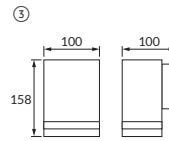

BRUNO

GB: Hermetic fixture / DE: Hermetisches Gehäuse / RU: Герметичный светильник

STRÜHM

① BRUNO GU10 C BLACK

② BRUNO 2xGU10 C BLACK

③ BRUNO GU10 D BLACK

④ BRUNO 2xGU10 D BLACK

①	01234	ABCDE			
①	04004	BRUNO GU10 C BLACK	max 35 W	black schwarz черный	5901477340048
②	04005	BRUNO 2xGU10 C BLACK	2 x max 35 W		5901477340055
③	04006	BRUNO GU10 D BLACK	max 35 W		5901477340062
④	04007	BRUNO 2xGU10 D BLACK	2 x max 35 W		5901477340079