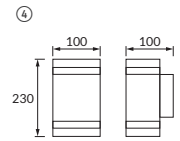

BRUNO

GB: Hermetic fixture / DE: Hermetisches Gehäuse / RU: Герметичный светильник

STRÜHM

① BRUNO GU10 C BLACK

② BRUNO 2xGU10 C BLACK

③ BRUNO GU10 D BLACK

④ BRUNO 2xGU10 D BLACK

①	01234	ABCDE			
①	04004	BRUNO GU10 C BLACK	max 35 W	black schwarz черный	5901477340048
②	04005	BRUNO 2xGU10 C BLACK	2 x max 35 W		5901477340055
③	04006	BRUNO GU10 D BLACK	max 35 W		5901477340062
④	04007	BRUNO 2xGU10 D BLACK	2 x max 35 W		5901477340079