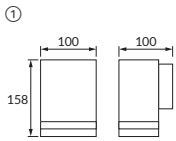

BRUNO

GB: Hermetic fixture / DE: Hermetisches Gehäuse / RU: Герметичный светильник

STRÜHM

① BRUNO GU10 C BLACK

② BRUNO 2xGU10 C BLACK

③ BRUNO GU10 D BLACK

④ BRUNO 2xGU10 D BLACK

①	01234	ABCDE			
①	04004	BRUNO GU10 C BLACK	max 35 W	black schwarz черный	5901477340048
②	04005	BRUNO 2xGU10 C BLACK	2 x max 35 W		5901477340055
③	04006	BRUNO GU10 D BLACK	max 35 W		5901477340062
④	04007	BRUNO 2xGU10 D BLACK	2 x max 35 W		5901477340079