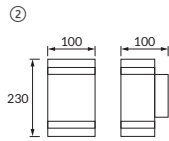

BRUNO

GB: Hermetic fixture / DE: Hermetisches Gehäuse / RU: Герметичный светильник

STRÜHM

① BRUNO GU10 C BLACK

② BRUNO 2xGU10 C BLACK

③ BRUNO GU10 D BLACK

④ BRUNO 2xGU10 D BLACK

①	01234	ABCDE			
①	04004	BRUNO GU10 C BLACK	max 35 W	black schwarz черный	5901477340048
②	04005	BRUNO 2xGU10 C BLACK	2 x max 35 W		5901477340055
③	04006	BRUNO GU10 D BLACK	max 35 W		5901477340062
④	04007	BRUNO 2xGU10 D BLACK	2 x max 35 W		5901477340079