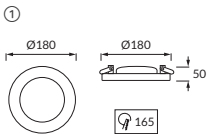

CINDER LED

PL: Oprawa typu downlight SMD LED / CZ: Svítidlo typu downlight SMD LED / SK: Svetidlo typu downlight SMD LED

STRÜHM

① CINDER LED C 19W 4000K

③ CINDER LED D 16W 4000K

④ CINDER LED D 20W 4000K

	01234	ABCDE					
①	02881	CINDER LED C 19W 4000K	19 W	1615 lm			5901477328817
②	02882	CINDER LED C 24W 4000K	24 W	2040 lm	biały bílá biela	neutralna biała neutrální bílá neutrálna biela	5901477328824
③	02884	CINDER LED D 16W 4000K	16 W	1360 lm			5901477328848
④	02885	CINDER LED D 20W 4000K	20 W	1700 lm			5901477328855

Materiał / Materiál / Material

PL: odlew stopu aluminium

CZ: odlitek z hliníkové slitiny

SK: odliatok z hliníkovej zliatiny