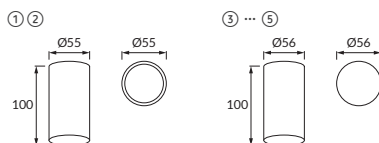

DARIA DWL / OTTO

GB: Ceiling lighting fitting / DE: Deckenleuchte / RU: Потолочный светильник

STRÜHM

① DARIA DWL GU10 WHITE

② DARIA DWL GU10 BLACK

③ OTTO GU10 INOX

④ OTTO GU10 WHITE

⑤ OTTO GU10 BLACK

①	01234	ABCDE		
①	03944	DARIA DWL GU10 WHITE	white / weiß / белый	5901477339448
②	03945	DARIA DWL GU10 BLACK	black / schwarz / черный	5901477339455
③	03221	OTTO GU10 INOX	chrome / chrom / хром	5901477332210
④	03566	OTTO GU10 WHITE	white / weiß / белый	5901477335662
⑤	03567	OTTO GU10 BLACK	black / schwarz / черный	5901477335679