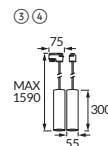

① DARIA TRA GU10 WHITE

② DARIA TRA GU10 BLACK

③ DARIA TRA 30 GU10 WHITE

④ DARIA TRA 30 GU10 BLACK

	01234	ABCDE			
①	03948	DARIA TRA GU10 WHITE	white / weiß / белый	✓	5901477339486
②	03949	DARIA TRA GU10 BLACK	black / schwarz / черный	✓	5901477339493
③	03950	DARIA TRA 30 GU10 WHITE	white / weiß / белый	✗	5901477339509
④	03951	DARIA TRA 30 GU10 BLACK	black / schwarz / черный	✗	5901477339516

DARIA DWL	40
DARIA SPT	142
DARIA WLL	144

**Material / Material / Материал**

<b>GB:</b>	aluminium alloy cast, plastic
<b>DE:</b>	Aluminiumgusslegierung, Kunststoff
<b>RU:</b>	литьё из сплава алюминия, пластмасса

**Comments / Kommentare / Комментарии**

<b>GB:</b>	power cable 125 cm long
<b>DE:</b>	Kabellänge 125 cm
<b>RU:</b>	длина кабеля 125 см