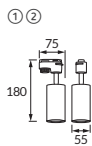

① DARIA TRA GU10 WHITE

② DARIA TRA GU10 BLACK

③ DARIA TRA 30 GU10 WHITE

④ DARIA TRA 30 GU10 BLACK

	01234	ABCDE			
①	03948	DARIA TRA GU10 WHITE	white / weiß / белый	✓	5901477339486
②	03949	DARIA TRA GU10 BLACK	black / schwarz / черный	✓	5901477339493
③	03950	DARIA TRA 30 GU10 WHITE	white / weiß / белый	✗	5901477339509
④	03951	DARIA TRA 30 GU10 BLACK	black / schwarz / черный	✗	5901477339516

DARIA DWL	40
DARIA SPT	142
DARIA WLL	144

**Material / Material / Материал**

<b>GB:</b>	aluminium alloy cast, plastic
<b>DE:</b>	Aluminiumgusslegierung, Kunststoff
<b>RU:</b>	литьё из сплава алюминия, пластмасса

**Comments / Kommentare / Комментарии**

<b>GB:</b>	power cable 125 cm long
<b>DE:</b>	Kabellänge 125 cm
<b>RU:</b>	длина кабеля 125 см