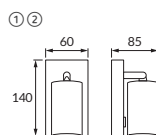

DARIA WLL

GB: Decorative fitting / DE: Dekorative Zierleuchte / RU: Декоративный светильник

STRÜHM

① DARIA WLL GU10 WHITE

② DARIA WLL GU10 BLACK

	01234	ABCDE		
①	03952	DARIA WLL GU10 WHITE	white / weiß / белый	5901477339523
②	03953	DARIA WLL GU10 BLACK	black / schwarz / черный	5901477339530