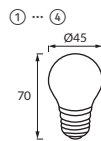

RAINBOW LED

PL: Lampa dekoracyjna SMD LED / CZ: Dekorační světelný zdroj SMD LED / SK: Dekoračný svetelný zdroj SMD LED

HOROZ

① RAINBOW LED 1W BLUE

② RAINBOW LED 1W YELLOW

③ RAINBOW LED 1W RED

④ RAINBOW LED 1W GREEN