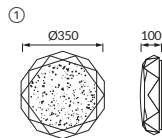

DIANA LED

GB: Ceiling SMD LED light fitting / DE: Plafond beleuchtung SMD LED / RU: Плафониера SMD LED

STRÜHM

① DIANA LED 16W 4000K

② DIANA LED 24W 4000K

	01234	ABCDE					
①	03237	DIANA LED 16W 4000K	16 W	1520 lm	white weiß белый	neutral white Neutralweiß нейтральный белый	5901477332371
②	03238	DIANA LED 24W 4000K	24 W	2280 lm			5901477332388