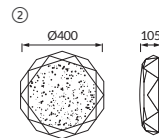

DIANA LED

GB: Ceiling SMD LED light fitting / DE: Plafond beleuchtung SMD LED / RU: Плафониера SMD LED

STRÜHM

① DIANA LED 16W 4000K

② DIANA LED 24W 4000K

	01234	ABCDE					
①	03237	DIANA LED 16W 4000K	16 W	1520 lm	white weiß белый	neutral white Neutralweiß нейтральный белый	5901477332371
②	03238	DIANA LED 24W 4000K	24 W	2280 lm			5901477332388