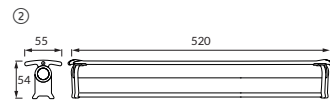

DIEGO LED

PL: Podszafkowa oprawa liniowa SMD LED / CZ: Nábytkové svítidlo SMD LED / SK: Nábytkové svetidlo SMD LED

① DIEGO LED 9W SILVER CCT

② DIEGO LED 18W SILVER CCT

①	03914	DIEGO LED 9W SILVER CCT	9 W	840 lm			5901477339141
②	03915	DIEGO LED 18W SILVER CCT	18 W	1820 lm	srebrny / stříbrná / strieborná	ciepłobiała / neutralna biała / zimnobiała teplá bílá / neutrální bílá / studená bílá teplá biela / neutrálna biela / studená biela	5901477339158