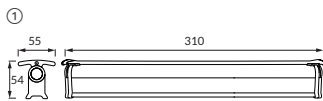

DIEGO LED

PL: Podszafkowa oprawa liniowa SMD LED / CZ: Nábytkové svítidlo SMD LED / SK: Nábytkové svetidlo SMD LED

① DIEGO LED 9W SILVER CCT

② DIEGO LED 18W SILVER CCT

①	03914	DIEGO LED 9W SILVER CCT	9 W	840 lm			5901477339141
②	03915	DIEGO LED 18W SILVER CCT	18 W	1820 lm	srebrny / stříbrná / strieborná	ciepłobiała / neutralna biała / zimnobiała teplá bílá / neutrální bílá / studená bílá teplá biela / neutrálna biela / studená biela	5901477339158