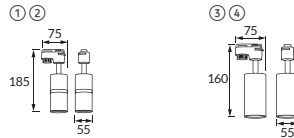

① DIOR TRA GU10 WHITE/CHROME

② DIOR TRA GU10 BLACK/CHROME

③ SOFIA TRA GU10 WHITE

④ SOFIA TRA GU10 BLACK

DIOR TRA / SOFIA TRA

GB: Track lighting fitting / DE: Schienenleuchte / HU: Sinre szerelhető lámpatest

Icon	Code	Model	Power	Color	Barcode
📷	01234	ABCDEF	35 W MAX	white + chrome / weiß + chrom / fehér + króm	5901477342554
①	04255	DIOR TRA GU10 WHITE/CHROME		black + chrome / schwarz + chrom / fekete + króm	5901477342561
②	04256	DIOR TRA GU10 BLACK/CHROME		white / weiß / fehér	5901477340819
③	04081	SOFIA TRA GU10 WHITE		black / schwarz / fekete	5901477340826
④	04082	SOFIA TRA GU10 BLACK			

DIOR DWL	📄	44
DIOR 3xGU10	📄	117
DIOR SPT	📄	153
DIOR WLL	📄	167
SOFIA 3xGU10	📄	118

① ②	Material / Material / Anyaga
GB:	aluminium alloy cast, plastic
DE:	Aluminiumgusslegierung, Kunststoff
HU:	aluminium öntvény, műanyag