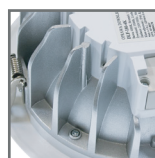

OPRAWA DOWNLIGHT LED

LED DOWNLIGHT FIXTURE
DOWNLIGHT-LED-LEUCHTE
СВЕТИЛЬНИК LED DOWNLIGHT
LED SVÍTIDLO DO PODHLEDU

DLF FALED

MATERIAŁ ► stop aluminium, klosz: szkło
MATERIAL ► aluminum alloy, lamp cover: glass
MATERIAL ► aluminiumlegierung, schirm: glas
МАТЕРИАЛ ► алюминиевый сплав, колпак: стекло
MATERIAŁ ► hliník, stínidlo: sklo

źródło światła LED z odbłyśnikiem

złącze przyłączeniowe

mocowanie podtynkowe za pomocą uchwyty

solidny radiator

Średnice otworów montażowych

DLF-100: ø120
DLF-180: ø167
DLF-300: ø300

kod

C70-DLF-100-4K
C70-DLF-180-4K
C70-DLF-300-4K