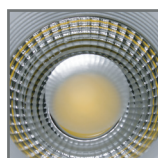

OPRAWA DOWNLIGHT LED

LED DOWNLIGHT FIXTURE
DOWNLIGHT-LED-LEUCHTE
СВЕТИЛЬНИК LED DOWNLIGHT
LED SVÍTIDLO DO PODHLEDU

DLF FALED

MATERIAŁ ► stop aluminium, klosz: szkło
MATERIAL ► aluminum alloy, lamp cover: glass
MATERIAL ► aluminiumlegierung, schirm: glas
МАТЕРИАЛ ► алюминиевый сплав, колпак: стекло
MATERIAŁ ► hliník, stínidlo: sklo

źródło światła LED z odbłyśnikiem

złącze przyłączeniowe

mocowanie podtynkowe za pomocą uchwyty

solidny radiator

Średnice otworów montażowych

DLF-100: ø120
DLF-180: ø167
DLF-300: ø300

kod

C70-DLF-100-4K
C70-DLF-180-4K
C70-DLF-300-4K