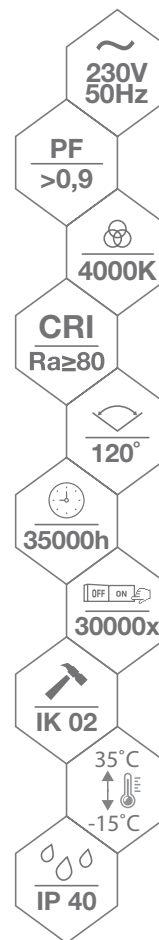

OPRAWA DOWNLIGHT LED

LED DOWNLIGHT FIXTURE
DOWNLIGHT-LED-LEUCHTE
СВЕТИЛЬНИК LED DOWNLIGHT
LED SVÍTIDLO DO PODHLEDU

DLF FALED

MATERIAŁ ► stop aluminium, klosz: szkło
MATERIAL ► aluminum alloy, lamp cover: glass
MATERIAL ► aluminiumlegierung, schirm: glas
МАТЕРИАЛ ► алюминиевый сплав, колпак: стекло
MATERIAŁ ► hliník, stínidlo: sklo

źródło światła LED z odbłyśnikiem

złącze przyłączeniowe

mocowanie podtynkowe za pomocą uchwyty

solidny radiator

Średnice otworów montażowych

DLF-100: ø120
DLF-180: ø167
DLF-300: ø300

kod

C70-DLF-100-4K
C70-DLF-180-4K
C70-DLF-300-4K

EAN

5900280908506
5900280908513
5900280908520

opakowanie

1/27
1/18
1/12

barwa światła [K]

4000
4000
4000

moc [W]

10
18
30

strumień świetlny [lm]

700
1350
2250