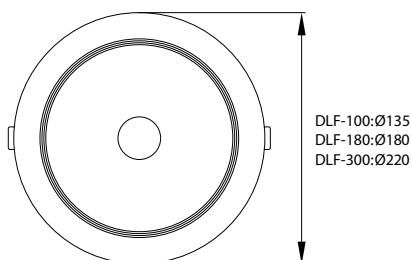

OPRAWA DOWNLIGHT LED

LED DOWNLIGHT FIXTURE
DOWNLIGHT-LED-LEUCHTE
СВЕТИЛЬНИК LED DOWNLIGHT
LED SVÍTIDLO DO PODHLEDU

DLF FALED

MATERIAŁ ► stop aluminium, klosz: szkło
MATERIAL ► aluminum alloy, lamp cover: glass
MATERIAL ► aluminiumlegierung, schirm: glas
МАТЕРИАЛ ► алюминиевый сплав, колпак: стекло
MATERIAŁ ► hliník, stínidlo: sklo

źródło światła LED z odbłyśnikiem

złącze przyłączeniowe

mocowanie podtynkowe za pomocą uchwyty

solidny radiator

Średnice otworów montażowych

DLF-100: ø120
DLF-180: ø167
DLF-300: ø300

kod

C70-DLF-100-4K
C70-DLF-180-4K
C70-DLF-300-4K

EAN

5900280908506
5900280908513
5900280908520

opakowanie

1/27
1/18
1/12

barwa światła [K]

4000
4000
4000

moc [W]

10
18
30