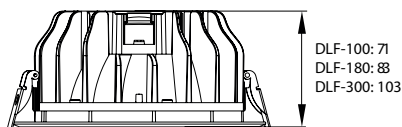

źródło światła LED z odbłyśnikiem

złącze przyłączeniowe

mocowanie podtynkowe za pomocą uchwyty

solidny radiator

Średnice otworów montażowych

DLF-100: ø120
DLF-180: ø167
DLF-300: ø300

kod

C70-DLF-100-4K
C70-DLF-180-4K
C70-DLF-300-4K