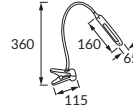

① DORI LED ORANGE
⑤ DORI LED ORANGE CLIP

② DORI LED RED
⑥ DORI LED RED CLIP

③ DORI LED BLUE
⑦ DORI LED BLUE CLIP

④ DORI LED GREEN
⑧ DORI LED GREEN CLIP

① ... ④

⑤ ... ⑧

Icon	01234	ABCDE	Icon	Barcode	Barcode
①	02786	DORI LED ORANGE	orange / orange / оранжевый	neutral white Neutralweiß нейтральный белый	5901477327865
②	02787	DORI LED RED	red / rot / красный		5901477327872
③	02788	DORI LED BLUE	blue / blau / синий		5901477327889
④	02789	DORI LED GREEN	green / grün / зеленый		5901477327896
⑤	02865	DORI LED ORANGE CLIP	orange / orange / оранжевый		5901477328657
⑥	02866	DORI LED RED CLIP	red / rot / красный		5901477328664
⑦	02867	DORI LED BLUE CLIP	blue / blau / синий		5901477328671
⑧	02868	DORI LED GREEN CLIP	green / grün / зеленый		5901477328688