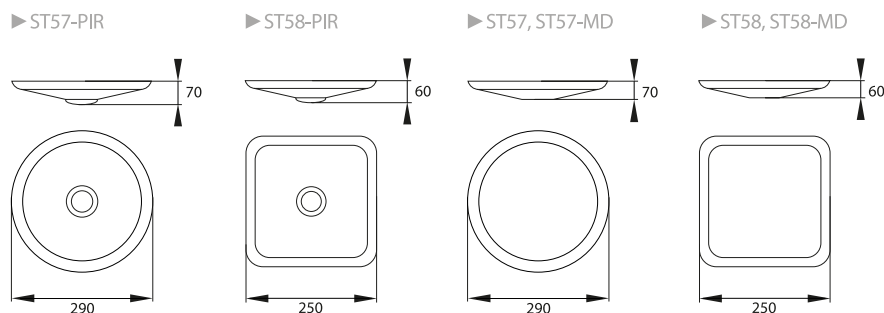

ST58-PIR

ST58 / ST58-MD

MATERIAŁ ► stal, klosz: PC
MATERIAL ► steel, lamp cover: PC
MATERIAL ► stahl, schirm: PC
МАТЕРИАЛ ► сталь, колпак: PC
MATERIÁL ► ocel, stínidlo: PC

A++
A+
A } LED

wbudowane źródła światła LED

regulacja czujnika

soczewka czujnika

złącze przyłączeniowe

kod	EAN	opakowanie	barwa światła [K]	moc [W]	strumień świetlny [lm]	wbudowany czujnik ruchu
C38-ST57-084-PIR	5900280923486	1/10	4000	8	580	tak (na podczerwień)
C38-ST57-124-PIR	5900280915801	1/10	4000	12	860	tak (na podczerwień)
C38-ST57-204-PIR	5900280921062	1/10	4000	20	1500	tak (na podczerwień)
C38-ST58-124	5900280929419	1/10	4000	12	860	nie
C38-ST58-124-MD	5900280929457	1/10	4000	12	860	tak (mikrofalowy)
C38-ST58-124-PIR	5900280926883	1/10	4000	12	860	tak (na podczerwień)
C38-ST58-204-PIR	5900280929433	1/10	4000	20	1600	tak (na podczerwień)
C38-ST58-204-MD	5900280929471	1/10	4000	20	1600	tak (mikrofalowy)