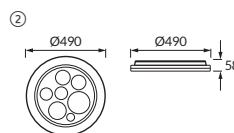

① DROPS LED C 24W

② DROPS LED C 48W

	01234	ABCDE					
①	03865	DROPS LED C 24W	max 24 W	max 2590 lm	biały biła biela	ciepłobiała / neutralna biała / zimnobiała teplá bílá / neutrální bílá / studená bílá teplá biela / neutrálna biela / studená biela	5901477338656
②	03866	DROPS LED C 48W	max 48 W	max 5360 lm	biały biła biela	ciepłobiała / neutralna biała / zimnobiała teplá bílá / neutrální bílá / studená bílá teplá biela / neutrálna biela / studená biela	5901477338663

**Materiał / Materiál / Materiál**

PL: blacha stalowa, tworzywo sztuczne
CZ: kovový výlisek, plast
SK: kovový výlisok, plast

Uwagi / Komentář / Komentáre

PL: regulacja jasności i barwy światła białego (3000K, 4000K, 6500K) pilotem
CZ: nastavení jasu a barvy bílého světla (3000K, 4000K, 6500K) dálkovým ovládaním
SK: nastavenie jasu a farby bieleho svetla (3000K, 4000K, 6500K) diaľkovým ovládaním