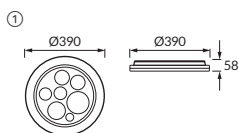

① DROPS LED C 24W

② DROPS LED C 48W

	01234	ABCDE					
①	03865	DROPS LED C 24W	max 24 W	max 2590 lm	biały biła biela	ciepłobiała / neutralna biała / zimnobiała teplá bílá / neutrální bílá / studená bílá teplá biela / neutrálna biela / studená biela	5901477338656
②	03866	DROPS LED C 48W	max 48 W	max 5360 lm	biały biła biela	ciepłobiała / neutralna biała / zimnobiała teplá bílá / neutrální bílá / studená bílá teplá biela / neutrálna biela / studená biela	5901477338663

**Materiał / Materiál / Materiál**

PL: blacha stalowa, tworzywo sztuczne
CZ: kovový výlisek, plast
SK: kovový výlisok, plast

Uwagi / Komentář / Komentáre

PL: regulacja jasności i barwy światła białego (3000K, 4000K, 6500K) pilotem
CZ: nastavení jasu a barvy bílého světla (3000K, 4000K, 6500K) dálkovým ovládaním
SK: nastavenie jasu a farby bieleho svetla (3000K, 4000K, 6500K) diaľkovým ovládaním