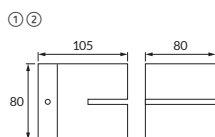

① ELTON G9 WHITE

② ELTON G9 BLACK

	01234	ABCDE		
①	03956	ELTON G9 WHITE	white / weiß / белый	5901477339561
②	03957	ELTON G9 BLACK	black / schwarz / черный	5901477339578

Material / Material / Материал

GB: aluminium alloy cast