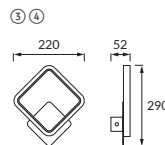

① EMMA LED C 10W WHITE NW

② EMMA LED C 10W BLACK NW

③ EMMA LED D 12W WHITE NW

④ EMMA LED D 12W BLACK NW

①	01234	ABCDE					
①	03783	EMMA LED C 10W WHITE NW	10 W	1090 lm	white / weiß / белый	neutral white Neutralweiß нейтральный белый	5901477337833
②	04049	EMMA LED C 10W BLACK NW			black / schwarz / черный		5901477340499
③	03784	EMMA LED D 12W WHITE NW	12 W	1250 lm	white / weiß / белый		5901477337840
④	04050	EMMA LED D 12W BLACK NW			black / schwarz / черный		5901477340505