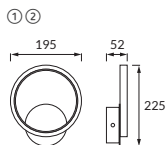

① EMMA LED C 10W WHITE NW

② EMMA LED C 10W BLACK NW

③ EMMA LED D 12W WHITE NW

④ EMMA LED D 12W BLACK NW

①	01234	ABCDE					
①	03783	EMMA LED C 10W WHITE NW	10 W	1090 lm	white / weiß / белый	neutral white Neutralweiß нейтральный белый	5901477337833
②	04049	EMMA LED C 10W BLACK NW			black / schwarz / черный		5901477340499
③	03784	EMMA LED D 12W WHITE NW	12 W	1250 lm	white / weiß / белый		5901477337840
④	04050	EMMA LED D 12W BLACK NW			black / schwarz / черный		5901477340505