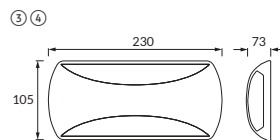

① ENDURO LED 12W WHITE 4000K

③ ENDURO LED 12W 2C WHITE 4000K

② ENDURO LED 12W BLACK 4000K

④ ENDURO LED 12W 2C BLACK 4000K

①	01234	ABCDE	Light Bulb Icon	Light Bulb Icon	Light Bulb Icon	Light Bulb Icon	Barcode Icon
①	03874	ENDURO LED 12W WHITE 4000K	1180 lm	white / weiß / белый	neutral white Neutralweiß нейтральный белый	125°	5901477338748
②	03875	ENDURO LED 12W BLACK 4000K	1160 lm	black / schwarz / черный			5901477338755
③	03876	ENDURO LED 12W 2C WHITE 4000K	1150 lm	white / weiß / белый	145°	5901477338762	
④	03877	ENDURO LED 12W 2C BLACK 4000K	1130 lm	black / schwarz / черный		5901477338779	