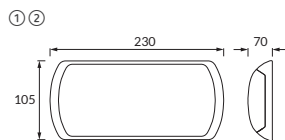

① ENDURO LED 12W WHITE 4000K

③ ENDURO LED 12W 2C WHITE 4000K

② ENDURO LED 12W BLACK 4000K

④ ENDURO LED 12W 2C BLACK 4000K

①	01234	ABCDE	Light Bulb Icon	Light Bulb Icon	Light Bulb Icon	Light Bulb Icon	Barcode Icon
①	03874	ENDURO LED 12W WHITE 4000K	1180 lm	white / weiß / белый	neutral white Neutralweiß нейтральный белый	125°	5901477338748
②	03875	ENDURO LED 12W BLACK 4000K	1160 lm	black / schwarz / черный			5901477338755
③	03876	ENDURO LED 12W 2C WHITE 4000K	1150 lm	white / weiß / белый	145°	5901477338762	
④	03877	ENDURO LED 12W 2C BLACK 4000K	1130 lm	black / schwarz / черный		5901477338779	