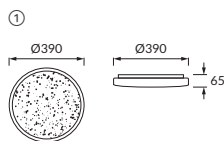

FABIO LED C

GB: Ceiling SMD LED light fitting / DE: Plafond beleuchtung SMD LED / RU: Плафониера SMD LED

STRÜHM

① FABIO LED C 24W NW

② FABIO LED C 48W NW

	01234	ABCDE				
①	04008	FABIO LED C 24W NW	24 W	2820 lm	white weiß белый	5901477340086
②	04009	FABIO LED C 48W NW	48 W	5540 lm	neutral white Neutralweiß нейтральный белый	5901477340093

Material / Material / Материал

GB: steel sheet, plastic

DE: Stahlblech, Kunststoff

RU: стальной лист, пластмасса