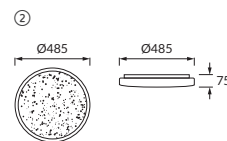

FABIO LED C

GB: Ceiling SMD LED light fitting / DE: Plafond beleuchtung SMD LED / RU: Плафониера SMD LED

STRÜHM

① FABIO LED C 24W NW

② FABIO LED C 48W NW

	01234	ABCDE				
①	04008	FABIO LED C 24W NW	24 W	2820 lm	white weiß белый	5901477340086
②	04009	FABIO LED C 48W NW	48 W	5540 lm	neutral white Neutralweiß нейтральный белый	5901477340093

Material / Material / Материал

GB: steel sheet, plastic

DE: Stahlblech, Kunststoff

RU: стальной лист, пластмасса