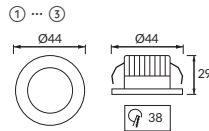

FIN LED C

GB: Decorative SMD LED fitting / DE: SMD LED-Zierleuchte / RU: Декоративный светильник SMD LED

STRÜHM

① FIN LED C 3W SILVER 4000K

② FIN LED C 3W WHITE 4000K

③ FIN LED C 3W BLACK 4000K

| | 01234 | ABCDE | | | |
|---|-------|---------------------------|------------------------------|---|---------------|
| ① | 03871 | FIN LED C 3W SILVER 4000K | silver / silber / серебряный | neutral white Neutralweiß нейтральный белый | 5901477338717 |
| ② | 03872 | FIN LED C 3W WHITE 4000K | white / weiß / белый | | 5901477338724 |
| ③ | 03873 | FIN LED C 3W BLACK 4000K | black / schwarz / черный | | 5901477338731 |