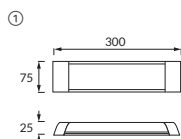

FLATER LED

PL: Oświetleniowa oprawa liniowa SMD LED / CZ: Svítidlo lineární SMD LED / SK: Svetidlo lineárne SMD LED

STRÜHM

① FLATER LED 10W 4000K

② FLATER LED 20W 4000K

	01234	ABCDE					
①	03093	FLATER LED 10W 4000K	10 W	900 lm	biały biłá biela	neutralna biłá neutralní biłá neutralná biela	5901477330933
②	03094	FLATER LED 20W 4000K	20 W	1800 lm			5901477330940