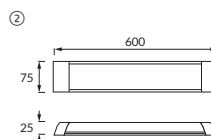

FLATER LED

PL: Oświetleniowa oprawa liniowa SMD LED / CZ: Svítidlo lineární SMD LED / SK: Svetidlo lineárne SMD LED

STRÜHM

① FLATER LED 10W 4000K

② FLATER LED 20W 4000K

	01234	ABCDE					
①	03093	FLATER LED 10W 4000K	10 W	900 lm	biały biłá biela	neutralna biłá neutralní biłá neutralná biela	5901477330933
②	03094	FLATER LED 20W 4000K	20 W	1800 lm			5901477330940