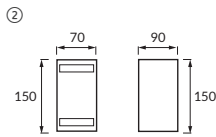

① FOREST GU10 C

② FOREST 2xGU10 C

③ FOREST S GU10 C

④ FOREST 50 GU10 C

Icon	01234	ABCDE	Icon	Icon	IP	Icon
①	03011	FOREST GU10 C	max 35 W	graphite graphit графитовый	54	5901477330117
②	03012	FOREST 2xGU10 C	2 x max 35 W			
③	03601	FOREST S GU10 C	max 35 W	PIR ☑	44	5901477336010
④	03602	FOREST 50 GU10 C				

Material / Material / Материал
GB: aluminium alloy cast, glass
DE: Aluminiumgusslegierung, Glas
RU: литьё из сплава алюминия, стекло

Comments / Kommentare / Комментарии
GB: range 90°
DE: Bereich 90°
RU: угол работы датчика на 90°