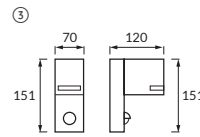

① FOREST GU10 C

② FOREST 2xGU10 C

③ FOREST S GU10 C

④ FOREST 50 GU10 C

Icon	01234	ABCDE	Icon	Icon	IP	Icon
①	03011	FOREST GU10 C	max 35 W	graphite graphit графитовый	54	5901477330117
②	03012	FOREST 2xGU10 C	2 x max 35 W			
③	03601	FOREST S GU10 C	max 35 W	PIR ☑	44	5901477336010
④	03602	FOREST 50 GU10 C				

Material / Material / Материал
GB: aluminium alloy cast, glass
DE: Aluminiumgusslegierung, Glas
RU: литьё из сплава алюминия, стекло

Comments / Kommentare / Комментарии
GB: range 90°
DE: Bereich 90°
RU: угол работы датчика на 90°