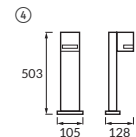

① FOREST GU10 C

② FOREST 2xGU10 C

③ FOREST S GU10 C

④ FOREST 50 GU10 C

Icon	01234	ABCDE	Icon	Icon	IP	Icon
①	03011	FOREST GU10 C	max 35 W	graphite graphit графитовый	54	5901477330117
②	03012	FOREST 2xGU10 C	2 x max 35 W			
③	03601	FOREST S GU10 C	max 35 W	PIR ☑	44	5901477336010
④	03602	FOREST 50 GU10 C				

Material / Material / Материал
GB: aluminium alloy cast, glass
DE: Aluminiumgusslegierung, Glas
RU: литьё из сплава алюминия, стекло

Comments / Kommentare / Комментарии
GB: range 90°
DE: Bereich 90°
RU: угол работы датчика на 90°