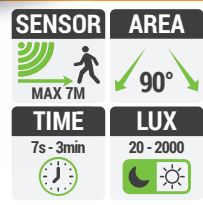

④ FOREST 50 GU10 C