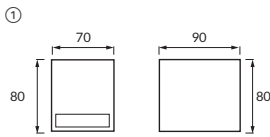

① FOREST GU10 C

② FOREST 2xGU10 C

③ FOREST S GU10 C

④ FOREST 50 GU10 C

Icon	01234	ABCDE	Icon	Icon	IP	Icon
①	03011	FOREST GU10 C	max 35 W	graphite graphit графитовый	54	5901477330117
②	03012	FOREST 2xGU10 C	2 x max 35 W			
③	03601	FOREST S GU10 C	max 35 W	PIR ☑	44	5901477336010
④	03602	FOREST 50 GU10 C				