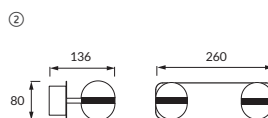

① GABI LED 1D 3000K

② GABI LED 2L 3000K

	01234		ABCDE					
①	02846	GABI LED 1D 3000K		2 x 3 W	2 x 245 lm	chrome chrom хром	warm white Warmweiß теплый белый	5901477328466
②	02847	GABI LED 2L 3000K		4 x 3 W	4 x 245 lm			5901477328473