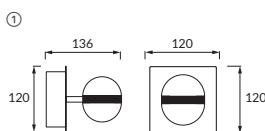

① GABI LED 1D 3000K

② GABI LED 2L 3000K

	01234		ABCDE					
①	02846	GABI LED 1D 3000K		2 x 3 W	2 x 245 lm	chrome chrom хром	warm white Warmweiß теплый белый	5901477328466
②	02847	GABI LED 2L 3000K		4 x 3 W	4 x 245 lm			5901477328473