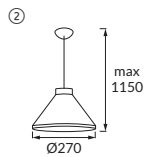

GALAXA / VERONE

GB: Hanging lighting fixture / DE: Hängeleuchte / RU: Подвесной светильник

STRÜHM

① GALAXA BLACK 18

② GALAXA BLACK 27

③ VERONE SILVER 12

④ VERONE SILVER 30

	01234	ABCDE		
①	03267	GALAXA BLACK 18	black / schwarz / черный	5901477332678
②	03268	GALAXA BLACK 27		5901477332685
③	03270	VERONE SILVER 12	silver / silber / серебряный	5901477332708
④	03271	VERONE SILVER 30		5901477332715

Material / Material / Материал	Comments / Kommentare / Комментарии
GB: steel sheet, plastic	GB: power cable 90 cm long
DE: Stahlblech, Kunststoff	DE: Kabellänge 90 cm
RU: стальной лист, пластмасса	RU: длина кабеля 90 см