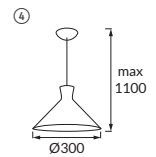

GALAXA / VERONE

GB: Hanging lighting fixture / DE: Hängeleuchte / RU: Подвесной светильник

STRÜHM

	01234	ABCDE		
①	03267	GALAXA BLACK 18	black / schwarz / черный	5901477332678
②	03268	GALAXA BLACK 27		5901477332685
③	03270	VERONE SILVER 12	silver / silber / серебряный	5901477332708
④	03271	VERONE SILVER 30		5901477332715

Material / Material / Материал	Comments / Kommentare / Комментарии
GB: steel sheet, plastic	GB: power cable 90 cm long
DE: Stahlblech, Kunststoff	DE: Kabellänge 90 cm
RU: стальной лист, пластмасса	RU: длина кабеля 90 см