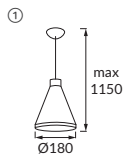

GALAXA / VERONE

GB: Hanging lighting fixture / DE: Hängeleuchte / RU: Подвесной светильник

STRÜHM

① GALAXA BLACK 18

② GALAXA BLACK 27

③ VERONE SILVER 12

④ VERONE SILVER 30

	01234	ABCDE		
①	03267	GALAXA BLACK 18	black / schwarz / черный	5901477332678
②	03268	GALAXA BLACK 27		5901477332685
③	03270	VERONE SILVER 12	silver / silber / серебряный	5901477332708
④	03271	VERONE SILVER 30		5901477332715

Material / Material / Материал	Comments / Kommentare / Комментарии
GB: steel sheet, plastic	GB: power cable 90 cm long
DE: Stahlblech, Kunststoff	DE: Kabellänge 90 cm
RU: стальной лист, пластмасса	RU: длина кабеля 90 см