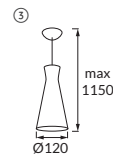

GALAXA / VERONE

GB: Hanging lighting fixture / DE: Hängeleuchte / RU: Подвесной светильник

STRÜHM

① GALAXA BLACK 18

② GALAXA BLACK 27

③ VERONE SILVER 12

④ VERONE SILVER 30

	01234	ABCDE		
①	03267	GALAXA BLACK 18	black / schwarz / черный	5901477332678
②	03268	GALAXA BLACK 27		5901477332685
③	03270	VERONE SILVER 12	silver / silber / серебряный	5901477332708
④	03271	VERONE SILVER 30		5901477332715

Material / Material / Материал	Comments / Kommentare / Комментарии
GB: steel sheet, plastic	GB: power cable 90 cm long
DE: Stahlblech, Kunststoff	DE: Kabellänge 90 cm
RU: стальной лист, пластмасса	RU: длина кабеля 90 см