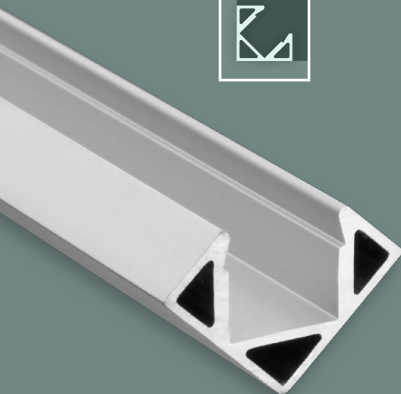

PO23

CORNER | ECK

200 cm | 550 cm

max. 11 mm

OEM

EXTENSION OF SERVICE LIFE
VERLÄNGERUNG LEBENSDAUER

MECHANICAL PROTECTION
MECHANISCHER SCHUTZ

COOLING
KÜHLUNG

HIGH LIGHT UTILISATION
HOHE LICHTVERWERTUNG

HOMOGENEOUS LIGHT
HOMOGENES LICHT

HOMOGENEOUS LIGHT with modular LED light solutions

- Wall, ceiling or floor mounting
  Wand-, Decken- oder Bodenmontage
- Residential and office furniture
  Wohn- und Büromöbel
- Furniture for business equipment
  Möbel für Geschäftsausstattung
- Home accessories
  Wohnaccessoires
- Mirrors | Spiegel
- Cabinet doors | Schranktüren
- Display cases | Vitrinen
- Shelves | Regale
- Stairs and railings
  Treppenstufen und -Geländer
- Balustrades | Balustraden
- Façades, balconies and terraces
  Fassaden, Balkone und Terrassen
- Living spaces | Wohnräume
- Offices | Büroräume
- Hotel and gastronomy business
  Hotellerie und Gastronomie
- Retail (shop and showcase windows)
  Einzelhandel (Shop- und Schaufenster)
- Business areas and showrooms
  Geschäftsflächen und Showrooms
- Barber / Beauty / body art studios
  Friseur-/Beauty-/Body-Art-Studios
- Halls, foyers and corridors
  Hallen, Foyers und Flure
- Wellness and indoor leisure facilities
  Wellness- und Indoor-Freizeitanlagen
- Wet rooms | Nasszellen

Mounting/installation on/in wood strips and plates, plasterboard, tiles, stone, granite, marble and metal surfaces
Montage/Einbau auf/in Holzleisten und -platten, Gipsplatten, Fliesen, Stein-, Granit-, Marmor- und Metalloberflächen