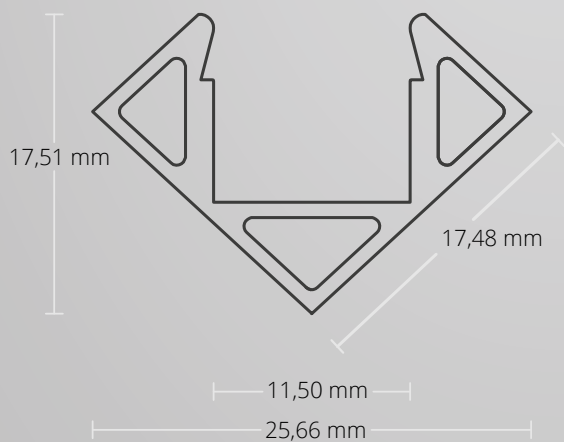

GALAXY profiles
Perfect Light Lines

PO23 + C9

PO23 + C8

PO23 + C9

- max. 11 mm
- OEM
-
-

GALAXY profiles
Perfect Light Lines

COVERS | ABDECKUNGEN

C8 65% 200cm 8600013 300cm 8600028 600cm 8600056

C9 85% 200cm 8600012

END CAPS | ENDKAPPEN

E41 E41 8103050 E41W 8103053 E41B 8103055

E42 E42 8103052 42W 8103054 E42B 8103056

PROFILE

PO23 200 cm 8104052 200 cm 8104053 200cm 8104054
 550 cm 8104056

Z02 8104050

PO23 CORNER | ECK

LED Stripes max. 11 mm
25,66 mm x 17,51 mm | 230 g/m

200 cm 550 cm 200 cm 200 cm
8104052 8104056 8104053 8104054

Z02
Mounting Clips
Montageklammer
8104050

max.
11 mm

OEM

COVERS | ABDECKUNGEN