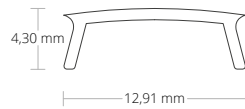

GALAXY profiles
Perfect Light Lines

PO23 + C9

PO23 + C8

PO23 + C9

- max. 11 mm
- OEM
-
-

GALAXY profiles
Perfect Light Lines

COVERS | ABDECKUNGEN

C8 65% 200cm 8600013 300cm 8600028 600cm 8600056

C9 85% 200cm 8600012

END CAPS | ENDKAPPEN

E41 E41 8103050 E41W 8103053 E41B 8103055

E42 E42 8103052 42W 8103054 E42B 8103056

PROFILE

PO23 200 cm 8104052 200 cm 8104053 200cm 8104054
 550 cm 8104056

Z02 8104050

PO23 CORNER | ECK

LED Stripes max. 11 mm
25,66 mm x 17,51 mm | 230 g/m

200 cm 550 cm 200 cm 200 cm
8104052 8104056 8104053 8104054

Z02
Mounting Clips
Montageklammer
8104050

max.
11 mm

OEM

COVERS | ABDECKUNGEN

C8 opal/satinised | opal/satiniert | 65 %
PC | 12,91 mm x 4,30 mm
200cm 300cm 600cm
8600013 8600028 8600056

C9 transparent/klar | 85 %
PC | 12,91 mm x 4,30 mm
200cm
8600012

END CAPS | ENDKAPPEN

E41 PVC | 1 PCS/STK
E41 E41W E41B
8103050 8103053 8103055