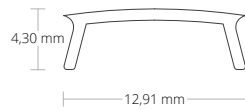

GALAXY profiles
Perfect Light Lines

PO23 + C9

PO23 + C8

PO23 + C9

- max. 11 mm
- OEM
-
-

GALAXY profiles
Perfect Light Lines

COVERS | ABDECKUNGEN

C8 65% 200cm 8600013 300cm 8600028 600cm 8600056

C9 85% 200cm 8600012

END CAPS | ENDKAPPEN

E41 E41 8103050 E41W 8103053 E41B 8103055

E42 E42 8103052 42W 8103054 E42B 8103056

PROFILE

PO23 200 cm 8104052 200 cm 8104053 200cm 8104054
 550 cm 8104056

Z02 8104050

PO23 CORNER | ECK

LED Stripes max. 11 mm
25,66 mm x 17,51 mm | 230 g/m

200 cm 550 cm 200 cm 200 cm
8104052 8104056 8104053 8104054

Z02
Mounting Clips
Montageklammer
8104050

max.
11 mm

OEM

COVERS | ABDECKUNGEN

C8 opal/satinised | opal/satiniert | 65 %
PC | 12,91 mm x 4,30 mm
200cm 300cm 600cm
8600013 8600028 8600056

C9 transparent/klar | 85 %
PC | 12,91 mm x 4,30 mm
200cm
8600012

END CAPS | ENDKAPPEN

E41 PVC | 1 PCS/STK
E41 E41W E41B
8103050 8103053 8103055