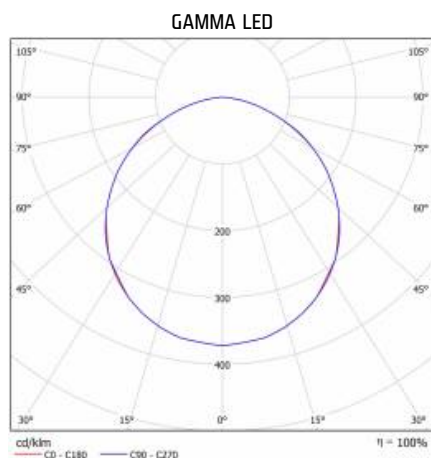

GAMMA LED BASIC

LED GO!

DOSTĘPNE TYPY

Kliknij w >> indeks, aby przejść do szczegółowej karty produktu

GAMMA LED BASIC 220

Moc nominalna [W]	Temperatura barwowa [K]	Strumień świetlny oprawy [lm]*	Rodzaj klosza	RCR	Klasa energetyczna	Indeks
7	4000	800	OPAL		A+	>> 226847
7	4000	800	OPAL	tak	A+	>> 226854
7	4000	800	OPAL	tak	A+	>> 226854/H

GAMMA LED BASIC 280

Moc nominalna [W]	Temperatura barwowa [K]	Strumień świetlny oprawy [lm]*	Rodzaj klosza	RCR	Klasa energetyczna	Indeks
8	4000	980	OPAL		A+	>> 226779
8	3000	800	OPAL		A	>> 226731
8	4000	980	OPAL	tak	A+	>> 226878
8	3000	800	OPAL	tak	A	>> 226724
8	4000	1000	OPAL	tak	A+	>> 226878/H
13	4000	1500	OPAL		A+	>> 226687
13	4000	1500	OPAL	tak	A	>> 226694
13	4000	1500	OPAL	tak	A	>> 226694/H

*Tolerancja +/- 10%

ROZSYŁY ŚWIATŁOŚCI

Producent zastrzega sobie prawo do zmian w toku udoskonalenia produktów oraz do zmian konstrukcyjnych lub modernizacji w prezentowanym produkcie. Karta techniczna produktu nie jest ofertą handlową.

Data aktualizacji karty: 2019-11-13

Lena Lighting S.A.
ul. Kórnicka 52
63-000 Środa Wielkopolska

tel. +48 61 28 60 300
e-mail: office@lenalighting.pl
www.lenalighting.pl

Oprawa spełnia warunki dyrektywy unijnej ROHS 2001/65/UE

Ten produkt podlega zasadom recyklingu sprzętu elektrycznego i elektronicznego

15/2019