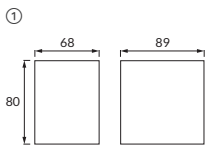

① GAMP GU10 C BLACK

② GAMP 2xGU10 C BLACK

③ GAMP GU10 D BLACK

④ GAMP 2xGU10 D BLACK

①	04016	GAMP GU10 C BLACK	max 12 W	black schwarz черный	5901477340161
②	04017	GAMP 2xGU10 C BLACK	2 x max 12 W		5901477340178
③	04018	GAMP GU10 D BLACK	max 12 W		5901477340185
④	04019	GAMP 2xGU10 D BLACK	2 x max 12 W		5901477340192