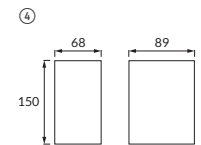

① GAMP GU10 C BLACK

② GAMP 2xGU10 C BLACK

③ GAMP GU10 D BLACK

④ GAMP 2xGU10 D BLACK

①	04016	GAMP GU10 C BLACK	max 12 W	black schwarz черный	5901477340161
②	04017	GAMP 2xGU10 C BLACK	2 x max 12 W		5901477340178
③	04018	GAMP GU10 D BLACK	max 12 W		5901477340185
④	04019	GAMP 2xGU10 D BLACK	2 x max 12 W		5901477340192