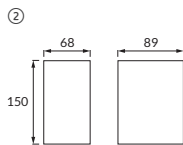

① GAMP GU10 C BLACK

② GAMP 2xGU10 C BLACK

③ GAMP GU10 D BLACK

④ GAMP 2xGU10 D BLACK

①	04016	GAMP GU10 C BLACK	max 12 W	black schwarz черный	5901477340161
②	04017	GAMP 2xGU10 C BLACK	2 x max 12 W		5901477340178
③	04018	GAMP GU10 D BLACK	max 12 W		5901477340185
④	04019	GAMP 2xGU10 D BLACK	2 x max 12 W		5901477340192