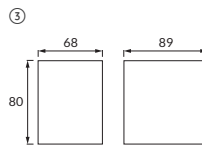

① GAMP GU10 C BLACK

② GAMP 2xGU10 C BLACK

③ GAMP GU10 D BLACK

④ GAMP 2xGU10 D BLACK

①	04016	GAMP GU10 C BLACK	max 12 W	black schwarz черный	5901477340161
②	04017	GAMP 2xGU10 C BLACK	2 x max 12 W		5901477340178
③	04018	GAMP GU10 D BLACK	max 12 W		5901477340185
④	04019	GAMP 2xGU10 D BLACK	2 x max 12 W		5901477340192