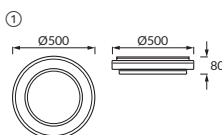

GLORIA LED C

GB: Ceiling SMD LED light fitting / DE: Plafond beleuchtung SMD LED / RU: Плафониера SMD LED

STRÜHM

① GLORIA LED C 48W

	01234	ABCDE			
①	03727	GLORIA LED C 48W	chrome chrom хром	warm white + neutral white + cold white Warmweiß + Neutralweiß + Kaltweiß теплый белый + нейтральный белый + холодный белый	5901477337277

Material / Material / Материал

GB: steel sheet, plastic

DE: Stahlblech, Kunststoff

RU: стальной лист, пластмасса

Comments / Kommentare / Комментарии

GB: brightness and white light adjustable by remote controller (3000K, 4000K, 6500K)