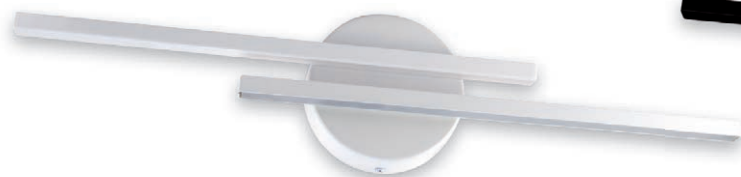

GRACJA LED

GB: Decorative SMD LED fitting / DE: SMD LED-Zierleuchte / RU: Декоративный светильник SMD LED

STRÜHM

① GRACJA LED 2x7W WHITE 4000K

② GRACJA LED 2x7W BLACK 4000K

① ②

	01234	ABCDE		
①	03970	GRACJA LED 2x7W WHITE 4000K	white / weiß / белый	neutral white Neutralweiß нейтральный белый
②	03971	GRACJA LED 2x7W BLACK 4000K	black / schwarz / черный	5901477339714

Material / Material / Материал

GB: steel sheet, plastic

DE: Stahlblech, Kunststoff

RU: стальной лист, пластмасса

Comments / Kommentare / Комментарии

GB: for operation in increased-humidity locations, e.g. bathrooms