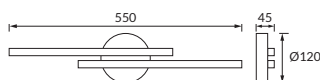

GRACJA LED

GB: Decorative SMD LED fitting / DE: SMD LED-Zierleuchte / RU: Декоративный светильник SMD LED

STRÜHM

① GRACJA LED 2x7W WHITE 4000K

② GRACJA LED 2x7W BLACK 4000K

① ②

	01234	ABCDE		
①	03970	GRACJA LED 2x7W WHITE 4000K	white / weiß / белый	neutral white Neutralweiß нейтральный белый
②	03971	GRACJA LED 2x7W BLACK 4000K	black / schwarz / черный	5901477339714