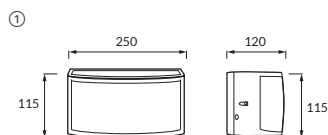

① GRETA E27 DARK GREY

② LIMO E27 DARK GREY

	01234	ABCDE			
①	03019	GRETA E27 DARK GREY	max 40 W	dark grey dunkelgrau темно-серый	5901477330193
②	03133	LIMO E27 DARK GREY	max 60 W		5901477331336

Material / Material / Материал