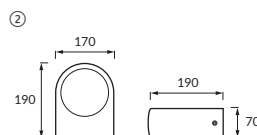

① GRETA E27 DARK GREY

② LIMO E27 DARK GREY

	01234	ABCDE			
①	03019	GRETA E27 DARK GREY	max 40 W	dark grey dunkelgrau темно-серый	5901477330193
②	03133	LIMO E27 DARK GREY	max 60 W		5901477331336

Material / Material / Материал