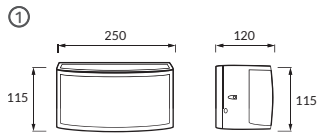

GRETA / LIMO

STRÚHM

GRETA E27 DARK GREY ①

LIMO E27 DARK GREY ②

	01234				
1	03019	GRETA E27 DARK GREY	max 40 W	ciemnoszary / tmavo šedá / tmavo šedá	5901477330193
2	03133	LIMO E27 DARK GREY	max 60 W		5901477331336