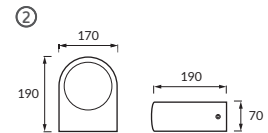

GRETA / LIMO

STRÚHM

GRETA E27 DARK GREY ①

LIMO E27 DARK GREY ②

	01234				
1	03019	GRETA E27 DARK GREY	max 40 W	ciemnoszary / tmavo šedá / tmavo šedá	5901477330193
2	03133	LIMO E27 DARK GREY	max 60 W		5901477331336