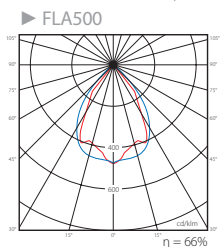

odbłyśnik symetryczny, aluminiowy

kostka łączeniowa (L, N, PE)

uchwyt mocujący z 3 otworami
 montażowymi

MATERIAŁ ► aluminium, szkło, tworzywo sztuczne
 MATERIAL ► aluminium, glass, plastic
 MATERIAL ► Aluminium, glas, kunststoff
 МАТЕРИАЛ ► алюминий, стекло, пластик
 MATERIAL ► hliník, sklo, plast