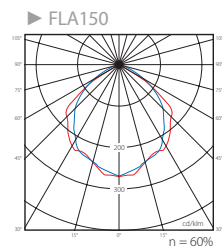

odbłyśnik symetryczny, aluminiowy

kostka łączeniowa (L, N, PE)

uchwyt mocujący z 3 otworami
 montażowymi

MATERIAŁ ► aluminium, szkło, tworzywo sztuczne
 MATERIAL ► aluminium, glass, plastic
 MATERIAL ► Aluminium, glas, kunststoff
 МАТЕРИАЛ ► алюминий, стекло, пластик
 MATERIAL ► hliník, sklo, plast