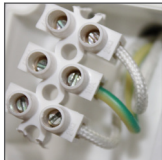

HALOGEN PROJECTORS
 HALOGENLEUCHE
 ПРОЖЕКТОР ГАЛОГЕННЫЙ
 HALOGENOVÝ REFLEKTOR

puszka łączeniowa z dławikiem
 kablowym IP44

mocowanie uchwyty z oprawą
 (podkładki zębate)

rozstaw trzonek R7s: FLA150 -
 78mm, FLA500 - 118mm

odbłyśnik symetryczny, aluminiowy

kostka łączeniowa (L, N, PE)

uchwyt mocujący z 3 otworami
 montażowymi

MATERIAŁ ► aluminium, szkło, tworzywo sztuczne
 MATERIAL ► aluminium, glass, plastic
 MATERIAL ► Aluminium, glas, kunststoff
 МАТЕРИАЛ ► алюминий, стекло, пластик
 MATERIAL ► hliník, sklo, plast