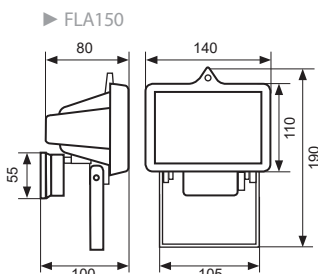

odbłyśnik symetryczny, aluminiowy

kostka łączeniowa (L, N, PE)

uchwyt mocujący z 3 otworami
 montażowymi

MATERIAŁ ► aluminium, szkło, tworzywo sztuczne
 MATERIAL ► aluminium, glass, plastic
 MATERIAL ► Aluminium, glas, kunststoff
 МАТЕРИАЛ ► алюминий, стекло, пластик
 MATERIAL ► hliník, sklo, plast

| kod | EAN | opakowanie | kolor | moc [W] | długość żarnika [mm] |
|---------------|---------------|------------|--------|---------|----------------------|
| C50-FLA0150BL | 5908311361122 | 1/24 | czarny | 150 | 78 |
| C50-FLA0150WH | 5908311361139 | 1/24 | biały | 150 | 78 |
| C50-FLA0500BL | 5908311361146 | 1/16 | czarny | 500 | 118 |
| C50-FLA0500WH | 5908311361153 | 1/16 | biały | 500 | 118 |