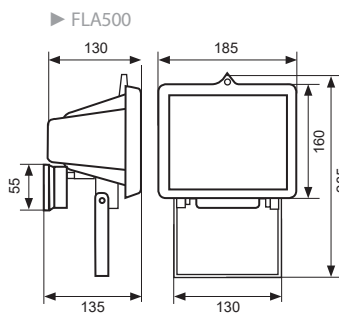

odbłyśnik symetryczny, aluminiowy

kostka łączeniowa (L, N, PE)

uchwyt mocujący z 3 otworami
 montażowymi

MATERIAŁ ► aluminium, szkło, tworzywo sztuczne
 MATERIAL ► aluminium, glass, plastic
 MATERIAL ► Aluminium, glas, kunststoff
 МАТЕРИАЛ ► алюминий, стекло, пластик
 MATERIAL ► hliník, sklo, plast

| kod | EAN | opakowanie | kolor | moc [W] | długość żarnika [mm] |
|---------------|---------------|------------|--------|---------|----------------------|
| C50-FLA0150BL | 5908311361122 | 1/24 | czarny | 150 | 78 |
| C50-FLA0150WH | 5908311361139 | 1/24 | biały | 150 | 78 |
| C50-FLA0500BL | 5908311361146 | 1/16 | czarny | 500 | 118 |
| C50-FLA0500WH | 5908311361153 | 1/16 | biały | 500 | 118 |