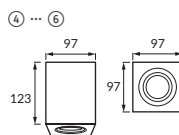

① HARY C GU10 WHITE

② HARY C GU10 SILVER

③ HARY C GU10 BLACK

④ HARY D GU10 WHITE

⑤ HARY D GU10 SILVER

⑥ HARY D GU10 BLACK

Icon	01234	ABCDE	Icon	Barcode
①	03711	HARY C GU10 WHITE	white / weiß / белый	5901477337116
②	03712	HARY C GU10 SILVER	silver / silber / серебряный	5901477337123
③	03713	HARY C GU10 BLACK	black / schwarz / черный	5901477337130
④	03714	HARY D GU10 WHITE	white / weiß / белый	5901477337147
⑤	03715	HARY D GU10 SILVER	silver / silber / серебряный	5901477337154
⑥	03716	HARY D GU10 BLACK	black / schwarz / черный	5901477337161