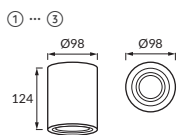

① HARY C GU10 WHITE

② HARY C GU10 SILVER

③ HARY C GU10 BLACK

④ HARY D GU10 WHITE

⑤ HARY D GU10 SILVER

⑥ HARY D GU10 BLACK

Icon	01234	ABCDE	Icon	Barcode
①	03711	HARY C GU10 WHITE	white / weiß / белый	5901477337116
②	03712	HARY C GU10 SILVER	silver / silber / серебряный	5901477337123
③	03713	HARY C GU10 BLACK	black / schwarz / черный	5901477337130
④	03714	HARY D GU10 WHITE	white / weiß / белый	5901477337147
⑤	03715	HARY D GU10 SILVER	silver / silber / серебряный	5901477337154
⑥	03716	HARY D GU10 BLACK	black / schwarz / черный	5901477337161