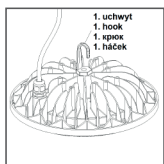

VOYAGER

HIGH-BAY LED FIXTURE
LED-LEUCHTEN
СВЕТОДИОДНЫЙ
LED VEŘEJNÉ OSVĚTLENÍ

Źródła światła LED

Radiator odprowadzający ciepło z wnętrza oprawy

Uchwyt montażowy z zabezpieczeniem

Materiały wykonania

LED

MATERIAŁ ► stop aluminium, klosz: szkło

MATERIAL ► aluminum alloy, lamp bowl: glass

MATERIAL ► aluminiumlegierung, schirm: glas

МАТЕРИАЛ ► алюминиевый сплав, колпак: стекло

MATERIAL ► hliník, sklo

					
kod	EAN	opakowanie	barwa światła [K]	strumień świetlny [lm]	moc [W]
C85-HBV-100-4K	5900280923608	1	4000	9 800	100
C85-HBV-100-6K	5900280922274	1	6000	10 000	100
C85-HBV-150-4K	5900280923615	1	4000	14 800	150
C85-HBV-150-6K	5900280922281	1	6000	15 000	150
C85-HBV-200-4K	5900280923622	1	4000	19 800	200
C85-HBV-200-6K	5900280922298	1	6000	20 000	200

► Kąt świecenia oprawy