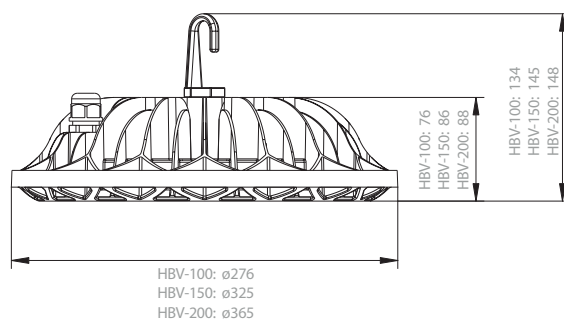

VOYAGER

HIGH-BAY LED FIXTURE
LED-LEUCHTEN
СВЕТОДИОДНЫЙ
LED VEŘEJNÉ OSVĚTLENÍ

Źródła światła LED

Radiator odprowadzający ciepło z wnętrza oprawy

Uchwyt montażowy z zabezpieczeniem

Materiały wykonania

LED

MATERIAŁ ► stop aluminium, klosz: szkło

MATERIAL ► aluminum alloy, lamp bowl: glass

MATERIAL ► aluminiumlegierung, schirm: glas

МАТЕРИАЛ ► алюминиевый сплав, колпак: стекло

MATERIAL ► hliník, sklo

					
kod	EAN	opakowanie	barwa światła [K]	strumień świetlny [lm]	moc [W]
C85-HBV-100-4K	5900280923608	1	4000	9 800	100
C85-HBV-100-6K	5900280922274	1	6000	10 000	100
C85-HBV-150-4K	5900280923615	1	4000	14 800	150
C85-HBV-150-6K	5900280922281	1	6000	15 000	150
C85-HBV-200-4K	5900280923622	1	4000	19 800	200
C85-HBV-200-6K	5900280922298	1	6000	20 000	200

► Kąt świecenia oprawy