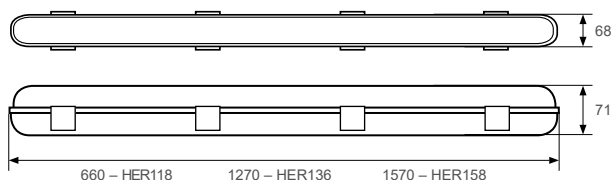

HER

OPRAWA ŚWIETŁÓWKOWA T8 HERMETYCZNA

KAFLER

DUSTPROOF FIXTURES T8 IP65
HERMETISCH VERSCHLOSSENE LEUCHTE T8 IP65
ГЕРМЕТИЧНИЙ СВЕТИЛЬНИК Т8 ІР65
SVÍTIDLO PRACHOTĚSNÉ T8 IP65

BEMKO

HER118 - 6 szt. / pcs. / шт.
HER136 - 10 szt. / pcs. / шт.
HER158 - 12 szt. / pcs. / шт.

HER218 - 6 szt. / pcs. / шт.
HER236 - 10 szt. / pcs. / шт.
HER258 - 12 szt. / pcs. / шт.

Zeskanuj kod QR
aby uzyskać więcej
informacji o tym produkcie

MATERIAŁ ► obudowa: ABS/ klosz: PC (poliwęglan)
MATERIAL ► enclosure: ABS/ lamp bowl: PC (polycarbonate)
MATERIAL ► Gehäuse: ABS/ Schirm: PC (Polycarbonate)
МАТЕРИАЛ ► корпус: ABS/ колпак: PC (поликарбонат)
MATERIAL ► ohrada: ABS / stinidlo: PC (polykarbonát)

kod	EAN	opakowanie	współpraca z czujnikami ruchu	moc [W]
C16-HER118PC	5900280913739	1/18	-	1x18
C16-HER136PC	5900280910066	1/12	-	1x36
C16-HER158PC	5900280913746	1/12	-	1x58
C16-HER218PC	5900280913753	1/10	-	2x18
C16-HER236PC	5908311363195	1/8	-	2x36
C16-HER258PC	5908311360002	1/8	-	2x58

► HER118, HER136, HER158

► HER218, HER236, HER258

+ UA

Wszystkie oprawy dostępne w wersji z modułami awaryjnymi (CNBOP): 1h, 2h, 3h
All fittings available in version with 1h, 2h and 3h emergency modules
Alle Leuchten erhältlich in Ausführung mit 1h-, 2h-, 3h-Notmodulen
Все доступные светильники в версии с аварийными модулями 1 ч, 2 ч, 3 ч
Všechny svítidla jsou dostupné ve verzi s nouzovým modulem 1h, 2h, 3h

C90-A-HER__PC-IP65-AW_H-CNBP

EAC CE

EEL=A2