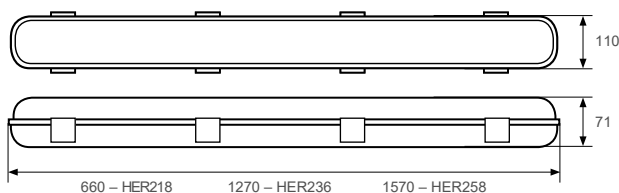

► HER218, HER236, HER258