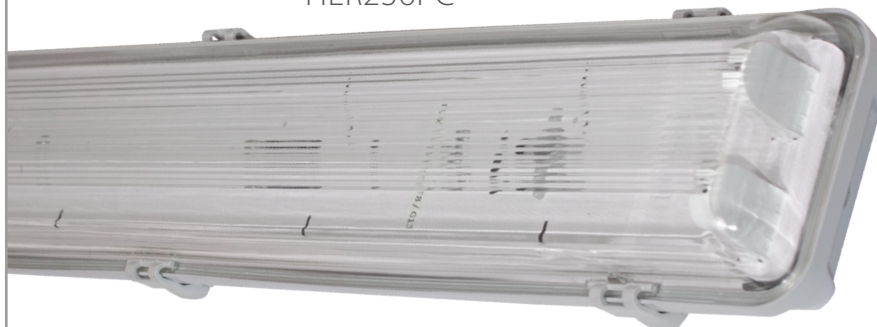

## OPRAWA ŚWIETŁÓWKOWA T8 HERMETYCZNA

KAFLER

DUSTPROOF FIXTURES T8 IP65  
HERMETISCH VERSCHLOSSENE LEUCHTE T8 IP65  
ГЕРМЕТИЧНИЙ СВЕТИЛЬНИК Т8 ІР65  
SVÍTIDLO PRACHOTĚSNÉ T8 IP65

BEMKO

statecznik elektroniczny

dławnica zapewniająca hermetyczność

zaczep montażowy

plastikowe klipsy w zestawie

opcjonalnie metalowe klipsy:

HER118 - 6 szt. / pcs. / шт.  
HER136 - 10 szt. / pcs. / шт.  
HER158 - 12 szt. / pcs. / шт.

HER218 - 6 szt. / pcs. / шт.  
HER236 - 10 szt. / pcs. / шт.  
HER258 - 12 szt. / pcs. / шт.

Zeskanuj kod QR  
aby uzyskać więcej  
informacji o tym produkcie

HER118PC

HER236PC

MATERIAŁ ► obudowa: ABS/ klosz: PC (poliwęglan)  
MATERIAL ► enclosure: ABS/ lamp bowl: PC (polycarbonate)  
MATERIAL ► Gehäuse: ABS/ Schirm: PC (Polycarbonate)  
МАТЕРИАЛ ► корпус: ABS/ колпак: PC (поликарбонат)  
MATERIAL ► ohrada: ABS / stinidlo: PC (polykarbonát)