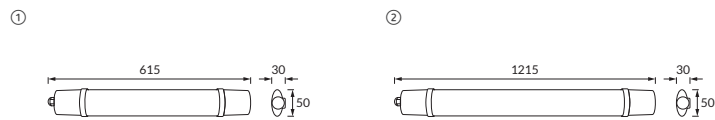

# IBIS LED

PL: Oprawa pyłoszczelna SMD LED / CZ: Svítidlo prachotěsné SMD LED / SK: Svetidlo prachotesné SMD LED

STRÜHM

① IBIS LED 18W 4000K

② IBIS LED 36W 4000K

|   | 01234 | ABCDE              |      |         |                        |   |               |
|---|-------|--------------------|------|---------|------------------------|---|---------------|
| ① | 03789 | IBIS LED 18W 4000K | 18 W | 1560 lm | biały<br>biłá<br>biela | neutralna biła<br>neutrální biłá<br>neutrálna biela | 5901477337895 |
| ② | 03790 | IBIS LED 36W 4000K | 36 W | 3120 lm |                        |   | 5901477337901 |