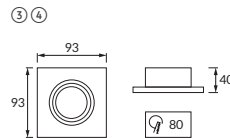

INDI SMALL

GB: Decorative ring / DE: Zierring / RU: Декоративное кольцо

① INDI C SMALL WHITE

② INDI C SMALL BLACK

③ INDI D SMALL WHITE

④ INDI D SMALL BLACK

	01234	ABCDE		
①	04104	INDI C SMALL WHITE	white / weiß / белый	5901477341045
②	04105	INDI C SMALL BLACK	black / schwarz / черный	5901477341052
③	04106	INDI D SMALL WHITE	white / weiß / белый	5901477341069
④	04107	INDI D SMALL BLACK	black / schwarz / черный	5901477341076