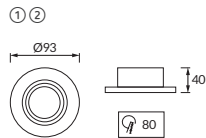

INDI SMALL

GB: Decorative ring / DE: Zierring / RU: Декоративное кольцо

① INDI C SMALL WHITE

② INDI C SMALL BLACK

③ INDI D SMALL WHITE

④ INDI D SMALL BLACK

	01234	ABCDE		
①	04104	INDI C SMALL WHITE	white / weiß / белый	5901477341045
②	04105	INDI C SMALL BLACK	black / schwarz / черный	5901477341052
③	04106	INDI D SMALL WHITE	white / weiß / белый	5901477341069
④	04107	INDI D SMALL BLACK	black / schwarz / черный	5901477341076