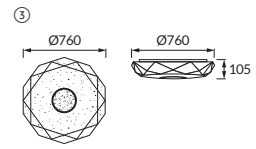

IRYNA LED

PL: Plafoniera SMD LED / CZ: Plafon SMD LED / SK: Plafón SMD LED

STRÜHM

① IRYNA LED C 24W

② IRYNA LED C 48W

③ IRYNA LED C 72W

①	01234	ABCDE					
①	03845	IRYNA LED C 24W	max 24 W	max 2640 lm	biały	ciepłobiały / neutralna biała / zimnobiały	5901477338458
②	03846	IRYNA LED C 48W	max 48 W	max 5450 lm	biłá	teplá bílá / neutrální bílá / studená bílá	5901477338465
③	03847	IRYNA LED C 72W	max 72 W	max 8260 lm	biela	teplá biela / neutrálna biela / studená biela	5901477338472