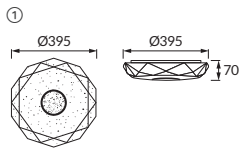

IRYNA LED

PL: Plafoniera SMD LED / CZ: Plafon SMD LED / SK: Plafón SMD LED

STRÜHM

① IRYNA LED C 24W

② IRYNA LED C 48W

③ IRYNA LED C 72W

①	01234	ABCDE					
①	03845	IRYNA LED C 24W	max 24 W	max 2640 lm	biały	ciepłobiały / neutralna biała / zimnobiały	5901477338458
②	03846	IRYNA LED C 48W	max 48 W	max 5450 lm	biłá	teplá bílá / neutrální bílá / studená bílá	5901477338465
③	03847	IRYNA LED C 72W	max 72 W	max 8260 lm	biela	teplá biela / neutrálna biela / studená biela	5901477338472

Materiał / Materiál / Materiál

PL: blacha stalowa, tworzywo sztuczne
CZ: kovový výlisek, plast
SK: kovový výlisek, plast

Uwagi / Komentář / Komentáre

PL: regulacja jasności i barwy światła białego (3000K, 4000K, 6500K) pilotem
CZ: nastavení jasu a barvy bílého světla (3000K, 4000K, 6500K) dálkovým ovládním
SK: nastavenie jasu a farby bieleho svetla (3000K, 4000K, 6500K) diaľkovým ovládním