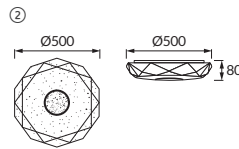

IRYNA LED

PL: Plafoniera SMD LED / CZ: Plafon SMD LED / SK: Plafón SMD LED

STRÜHM

① IRYNA LED C 24W

② IRYNA LED C 48W

③ IRYNA LED C 72W

①	01234	ABCDE					
①	03845	IRYNA LED C 24W	max 24 W	max 2640 lm	biały	ciepłobiały / neutralna biała / zimnobiały	5901477338458
②	03846	IRYNA LED C 48W	max 48 W	max 5450 lm	biłá	teplá bílá / neutrální bílá / studená bílá	5901477338465
③	03847	IRYNA LED C 72W	max 72 W	max 8260 lm	biela	teplá biela / neutrálna biela / studená biela	5901477338472

Materiał / Materiál / Materiál

PL: blacha stalowa, tworzywo sztuczne
CZ: kovový výlisek, plast
SK: kovový výlisek, plast

Uwagi / Komentář / Komentáre

PL: regulacja jasności i barwy światła białego (3000K, 4000K, 6500K) pilotem
CZ: nastavení jasu a barvy bílého světla (3000K, 4000K, 6500K) dálkovým ovládním
SK: nastavenie jasu a farby bieleho svetla (3000K, 4000K, 6500K) diaľkovým ovládním