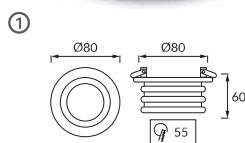

STRÚHM

IZA LED

1	03180	IZA LED 6W 4000K	przezroczysty+chrom / průhledný+chrom / priehľadný+chróm	neutralna biela / neutrální bílá / neutrálna biela	5901477331800

Material / Materiál / Materiál
PL: blacha stalowa, szkło
CZ: kovový výlisek, sklo
SK: kovový výlisek, sklo

Uwagi / Komentář / Komentáre
PL: przeznaczone do zamontowania w miejscach o zwiększonej wilgotności, np. w łazienkach
CZ: určeno k montáži do prostor se zvýšenou vlhkostí, např. koupelen
SK: určené k montáži do priestorov so zvýšenou vlhkosťou, napr. kúpeľni