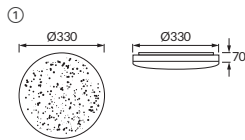

KAROL LED C

GB: Ceiling SMD LED light fitting / DE: Plafond beleuchtung SMD LED / RU: Плафониера SMD LED

① KAROL LED C 18W 4000K

② KAROL LED C 24W 4000K

	01234	ABCDE					
①	03239	KAROL LED C 18W 4000K	18 W	1600 lm	white weiß белый	neutral white Neutralweiß нейтральный белый	5901477332395
②	03240	KAROL LED C 24W 4000K	24 W	2120 lm			5901477332401