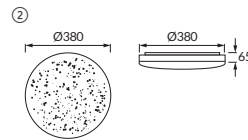

KAROL LED C

GB: Ceiling SMD LED light fitting / DE: Plafond beleuchtung SMD LED / RU: Плафониера SMD LED

① KAROL LED C 18W 4000K

② KAROL LED C 24W 4000K

	01234	ABCDE					
①	03239	KAROL LED C 18W 4000K	18 W	1600 lm	white weiß белый	neutral white Neutralweiß нейтральный белый	5901477332395
②	03240	KAROL LED C 24W 4000K	24 W	2120 lm			5901477332401