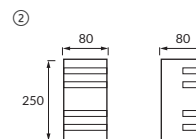

① KELER GU10 INOX

② KELER 2xGU10 INOX

①	01234	ABCDE			
①	03017	KELER GU10 INOX	max 35 W	matt chrome mattchrom	5901477330179
②	03018	KELER 2xGU10 INOX	2 x max 35 W	матовый хром	5901477330186

Material / Material / Материал