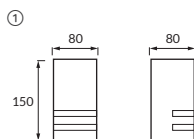

① KELER GU10 INOX

② KELER 2xGU10 INOX

①	01234	ABCDE			
①	03017	KELER GU10 INOX	max 35 W	matt chrome mattchrom	5901477330179
②	03018	KELER 2xGU10 INOX	2 x max 35 W	матовый хром	5901477330186

Material / Material / Материал