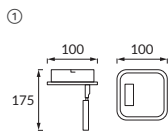

KENT LED

PL: Oprawa ścienna-sufitowa SMD LED / CZ: Přisazené bodové svítidlo SMD LED / SK: Nástenné-stropné svetidlo SMD LED

① KENT LED 1D 3000K

② KENT LED 2L 3000K

③ KENT LED 3L 3000K

④ KENT LED 4D 3000K

①	②	③	④				
01234	01234	ABCDE		6 W	490 lm		5901477327698
02769	02770	KENT LED 1D 3000K		2 x 6 W	2 x 490 lm	chrom + wenge	5901477327704
02771	02771	KENT LED 2L 3000K		3 x 6 W	3 x 490 lm	chrom + wenge	5901477327711
02772	02772	KENT LED 3L 3000K		4 x 6 W	4 x 490 lm	chróm + wenge	5901477327728
		KENT LED 4D 3000K				ciepłobiała teplá bílá teplá biela	