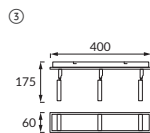

KENT LED

PL: Oprawa ścienna-sufitowa SMD LED / CZ: Přisazené bodové svítidlo SMD LED / SK: Nástenné-stropné svetidlo SMD LED

① KENT LED 1D 3000K

② KENT LED 2L 3000K

③ KENT LED 3L 3000K

④ KENT LED 4D 3000K

①	②	③	④				
01234	01234	ABCDE		6 W	490 lm		5901477327698
02769	02770	KENT LED 1D 3000K		2 x 6 W	2 x 490 lm	chrom + wenge	5901477327704
02771	02771	KENT LED 2L 3000K		3 x 6 W	3 x 490 lm	chrom + wenge	5901477327711
02772	02772	KENT LED 3L 3000K		4 x 6 W	4 x 490 lm	chróm + wenge	5901477327728
		KENT LED 4D 3000K				ciepłobiała teplá bílá teplá biela	