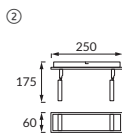

KENT LED

PL: Oprawa ścienna-sufitowa SMD LED / CZ: Přisazené bodové svítidlo SMD LED / SK: Nástenné-stropné svetidlo SMD LED

① KENT LED 1D 3000K

② KENT LED 2L 3000K

③ KENT LED 3L 3000K

④ KENT LED 4D 3000K

①	②	③	④				
01234	01234	ABCDE		6 W	490 lm		5901477327698
02769	02770	KENT LED 1D 3000K		2 x 6 W	2 x 490 lm	chrom + wenge	5901477327704
02771	02771	KENT LED 2L 3000K		3 x 6 W	3 x 490 lm	chrom + wenge	5901477327711
02772	02772	KENT LED 3L 3000K		4 x 6 W	4 x 490 lm	chróm + wenge	5901477327728
		KENT LED 4D 3000K				ciepłobiała teplá bílá teplá biela	