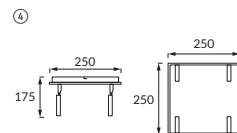

KENT LED

PL: Oprawa ścienna-sufitowa SMD LED / CZ: Přisazené bodové svítidlo SMD LED / SK: Nástenné-stropné svetidlo SMD LED

① KENT LED 1D 3000K

② KENT LED 2L 3000K

③ KENT LED 3L 3000K

④ KENT LED 4D 3000K

①	②	③	④				
01234	01234	ABCDE		6 W	490 lm		5901477327698
02769	02770	KENT LED 1D 3000K		2 x 6 W	2 x 490 lm	chrom + wenge	5901477327704
02771	02771	KENT LED 2L 3000K		3 x 6 W	3 x 490 lm	chrom + wenge	5901477327711
02772	02772	KENT LED 3L 3000K		4 x 6 W	4 x 490 lm	chróm + wenge	5901477327728
		KENT LED 4D 3000K				ciepłobiała teplá bílá teplá biela	