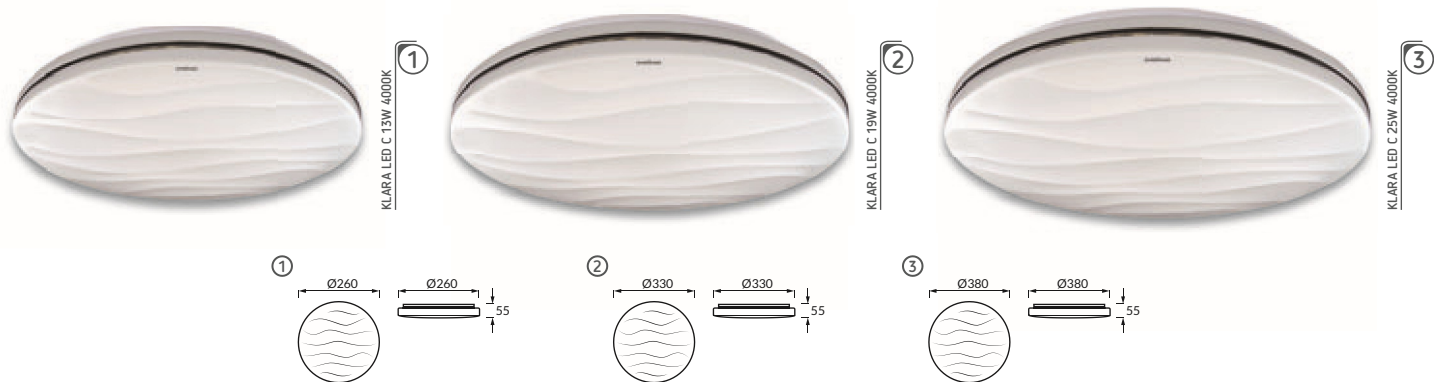

KLARA LED

STRUHM

1	03591	KLARA LED C 13W 4000K	13 W	1120 lm	biały biłá biela	neutralna biłá neutrál ní biłá neutrál na biela
2	03592	KLARA LED C 19W 4000K	19 W	1650 lm		
3	03593	KLARA LED C 25W 4000K	25 W	2150 lm		
						5901477335921
						5901477335938

	Materiál / Materiál / Materiál
PL:	blacha stalowa, tworzywo sztuczne
CZ:	kovový výlisok, plast
SK:	kovový výlisok, plast