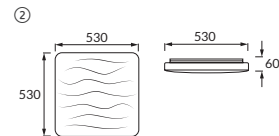

KLARA LED D

GB: Ceiling SMD LED light fitting / DE: Plafond beleuchtung SMD LED / RU: Плафониера SMD LED

STRÜHM

① KLARA LED D 36W 4000K

② KLARA LED D 48W 4000K

| | 01234 | ABCDE | | | | | |
|---|-------|-----------------------|------|---------|------------------------|---|---------------|
| ① | 03617 | KLARA LED D 36W 4000K | 36 W | 2210 lm | white weiß белый | neutral white Neutralweiß нейтральный белый | 5901477336171 |
| ② | 03618 | KLARA LED D 48W 4000K | 48 W | 2955 lm | | | 5901477336188 |