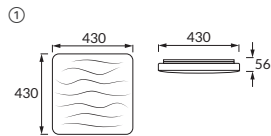

KLARA LED D

GB: Ceiling SMD LED light fitting / DE: Plafond beleuchtung SMD LED / RU: Плафониера SMD LED

STRÜHM

① KLARA LED D 36W 4000K

② KLARA LED D 48W 4000K

| | 01234 | ABCDE | | | | | |
|---|-------|-----------------------|------|---------|------------------------|---|---------------|
| ① | 03617 | KLARA LED D 36W 4000K | 36 W | 2210 lm | white weiß белый | neutral white Neutralweiß нейтральный белый | 5901477336171 |
| ② | 03618 | KLARA LED D 48W 4000K | 48 W | 2955 lm | | | 5901477336188 |